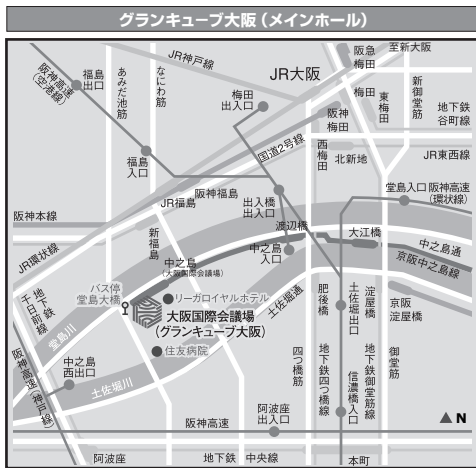

GP:グラン・パド・ドゥ P:パド・ドゥ Va:ヴァリエーション

グランキューブ大阪 (大阪国際会議場) メインホール5階

大阪市北区中之島5-3-51 (中之島リーガロイヤルホテル西隣) TEL.06-4803-5555

■周辺アクセス

- 京阪電車中之島線「中之島(大阪国際会議場)駅」(2番出口)すぐ
- JR大阪環状線「福島駅」から徒歩約10分
- JR東西線「新福島駅」(2・3番出口)から徒歩約10分
- 阪神本線「福島駅」(3番出口)から徒歩約10分
- 大阪市営地下鉄「阿波座駅」(中央線1号出口・千日前線9号出口)から徒歩約10分

よい席はお早めに! お見逃しなく!

※やむを得ない事情により演目・出演者が変更になる場合がございますのでご了承ください。  
 ※購入されたチケットの払戻しは致しません。

チケットは『びあ』でも  
 発売しています。  
 チケットびあ 0570-02-9999  
 (Pコード458-151)  
 セブンイレブン  
 サークルKサンクスでも取扱い

地下鉄御堂筋線・中津駅徒歩1分。ミニストップ前、赤いほりアリ。阪急梅田駅から北へ7分、JR・大阪駅・ヨドバシカメラから北へ10分。阪急・中津駅から7分、パルエシヨップシルビアから北へ5分。近隣に駐車場あり